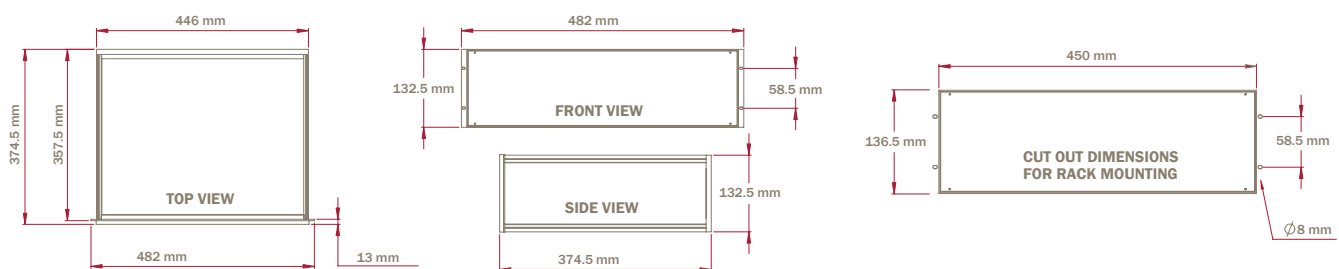

技術仕様:

検出タイプ	デューティ比制御システムに基づくプラズマ発光検出、サブppbシステム搭載	
範囲	0-100ppb : 分解能 0.1 ppb 0-500ppb : 分解能 1 ppb	0-50000 : 分解能 -1ppb 設定可能なその他の範囲
再現性	使用範囲の< 0.2%	
精度	使用範囲の± 0.5%以上	
標準機能	・手動/自動レンジ (ユーザー選択可能) ・マイクロプロセッサ制御 ・5.6"タッチスクリーン付き TFTインテリジェントLCDモジュール ・自己解決機能付き自己診断システムアラーム	・4-20mAの絶縁出力 ・アラーム履歴 ・不正校正回避用の安全な校正手順 ・リモートモニタリング用のデジタル出力 (全てドライリレー接点) - システムステータス (1出力) - 使用範囲 (不純物ごとに3出力) - 使用中の校正 (1出力)
オプション	・シリアルポート: RS-232/422/485/ Profibus ・2つの警報出力 (ユーザープログラム可能な設定値)	
ガス接続	サンプル: 1/8" 面シールフィッティング	出口: 1/8" コンプレッションフィッティング
校正ガス	ゼロ: LDP1000精製ガス (ゲッター)	スパン: 3~4 ppm N2/Ar
推奨サンプル流量	15~200 sccm	
推奨最大動作圧力	20 PSIG (689 kPAG)	
推奨最小動作圧力	10 PSIG (28 kPAG)	
動作温度	10°C~45°C (安定した環境であること)	
電源	115 VAC, 50 - 60 Hz または 220 VAC, 50 - 60 Hz	
消費電流	最大70W	
ドリフト	範囲の< ± 0.5%	
重量	17 kg	

認証:

CE EMC指令 : 2004/108/EC, EN 61000-6-2:2005 for immunity & EN 61000-6-4:2007 for emissions.

オーダーコード:

LD8000-Plus	-XXX	-X	-XXX
	動作電圧: 120:120ボルト 220:220ボルト	A: アラームオプション	シリアル通信: RS2: RS-232 RS4: RS-485 PFB: Profibus

寸法:

日本総発売元

ミッセルジャパン株式会社

本 社 東京都武蔵野市中町1-19-18 武蔵野センタービル 〒180-0006

TEL : 0422-50-2600 FAX : 0422-52-1700

大 阪 大阪府吹田市豊津町11-34 第10マイダビル 〒564-0051

営業所 TEL : 06-6378-2600 FAX : 06-6330-1702

e-mail : info@michell-japan.co.jp

www.michell-japan.co.jp

代理店